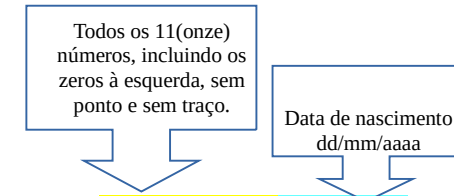

2. Caso seja de interesse, o candidato poderá acessar a resposta ao seu recurso no endereço:
<http://6rm.eb.mil.br/images/servicos/servico-militar/processo_seletivo/2022.1/SvTT_2022.1/Recurso/1_Instancia/<cpf+data_de_nascimento>.pdf>, onde o CPF e data de nascimento deverão ser substituídos pelos dados do próprio candidato, conforme exemplo a seguir:

- CPF do candidato: 012.345.678-90;
- Data de nascimento: 8 de agosto de 1990 ou 08/08/1990.

O link de acesso à resposta ficará da seguinte forma:

<http://6rm.eb.mil.br/images/servicos/servico-militar/processo_seletivo/2022.1/SvTT_2022.1/Recurso/1_Instancia/0123456789008081990.pdf>

Salvador-BA, 25 de novembro de 2022.

**VERSÃO ORIGINAL ASSINADA ENCONTRA-SE ARQUIVADA
NA SEÇÃO DE SERVIÇO MILITAR DA 6ª REGIÃO MILITAR**

ALESSANDRO DOS SANTOS LIBERATORI – Cel
Chefe do Estado-Maior do Comando da 6ª Região Militar